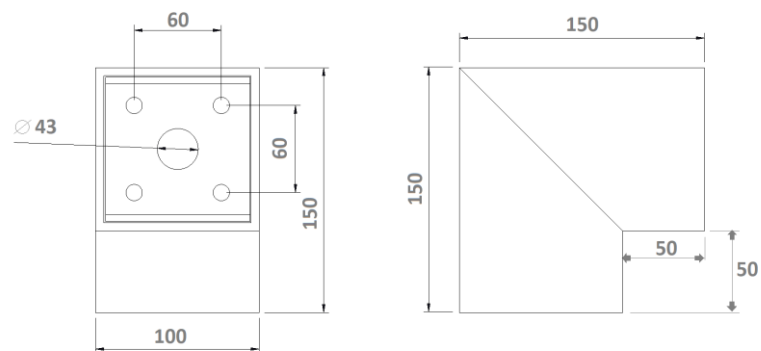

Output data

Watt	Color temperature	Article number
2W	2700K	1.02.17.00
7W	2700K	1.02.17.10

Dimensions L-wall

Dimensions L-wall big

Led-e-Lux