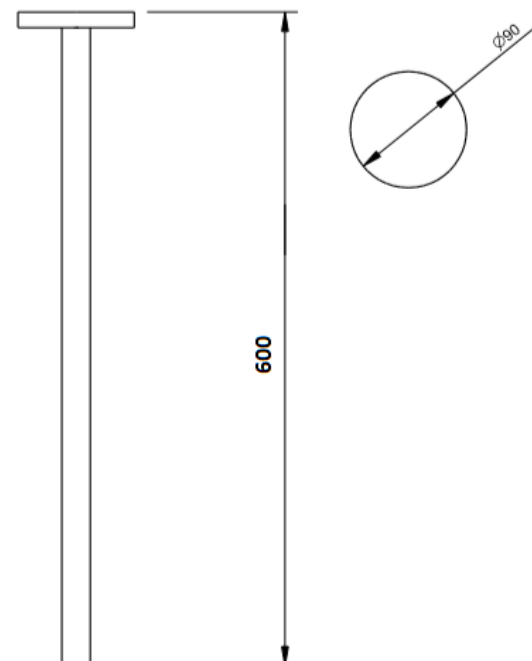

Accessories