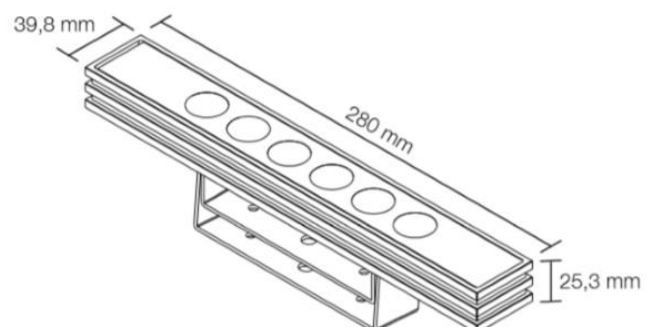

Accessories

Product	Article number
Standard	1.02.07.00
Spike	1.02.91.02
Gel connector	1.02.99.12