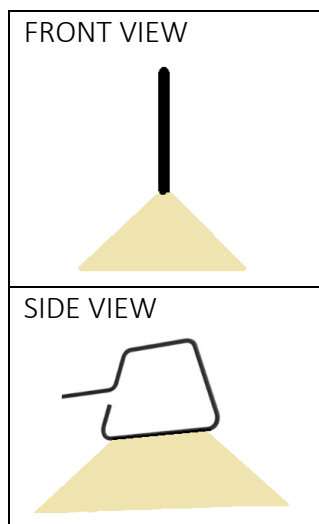

Output data

Watt	Volt	Lumen	Article number
6W	230V	720lm	1.02.41.00

Dimensions

Led-e-Lux