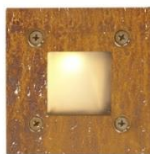

# CADRE MINI 24/230V

- Rated power 1W- 24V/ 6lm
- IP66
- Anodized aluminium
- Orientation light
- Lifetime >50000 hour
- Corrosion proof

Cadre RVS

Cadre RVS white

Watt	Volt	Article number
1W	24/230	1.02.09.00.0

Watt	Volt	Article number
1W	24/230	1.02.09.00.2

Cadre corten steel

Cadre galvanized steel

Watt	Volt	Article number
1W	24/230	1.02.09.00.3

Watt	Volt	Article number
1W	24/230	1.02.09.00.1