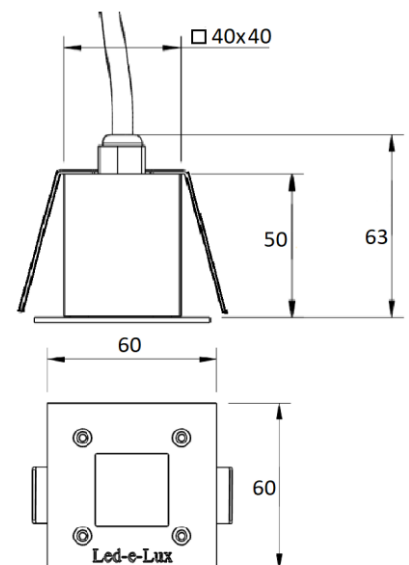

# CADRE MINI 24/230V

- Rated power 1W- 24V/ 6lm
- IP66
- Anodized aluminium
- Orientation light
- Lifetime >50000 hour
- Corrosion proof

Cadre RVS

Cadre RVS white

Watt	Volt	Article number
1W	24/230	1.02.09.00.0

Watt	Volt	Article number
1W	24/230	1.02.09.00.2

Cadre corten steel

Cadre galvanized steel

Watt	Volt	Article number
1W	24/230	1.02.09.00.3

Watt	Volt	Article number
1W	24/230	1.02.09.00.1

## Accessories/Dimensions

Product	Article number
Gel connector	1.02.99.11
Driver	4.04.01.13
Mounting tube	40mm PVC tube

**Led-e-Lux**