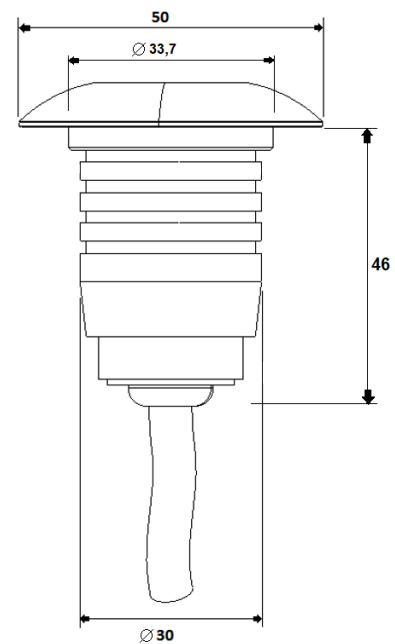

Output data

Watt	Color temperature	Lumen	Article number
2W	2700K	120lm	1.02.01.50

Accessories

Product	Article number
Gel connector	1.02.99.11
Driver	4.04.01.13
Spike	1.02.91.02

Led-e-Lux

MINI SPOT INBOUW

- Rated power 24V
- IP66
- Anodized aluminium
- orientation light
- Lifetime >50000 hour
- Corrosion proof
- Light range up to 3m
- Transformer for 230V

Output data

Watt	Color temperature	Lumen	Article number
2W	2700K	120lm	1.02.02.00

Accessories

Product	Article number
Gel connector	1.02.99.11
Driver	4.04.01.13
Mounting tube	40mm PVC tube

Led-e-Lux

MINI SPOT VINTAGE

- | | | | |
|-----------------------------------------------------------------------------------------|-----------------------------------------------------------------------------------------------------|--------------------------------------------------------------------------------------------------------|-------------------------------------------------------------------------------------------------|
| <ul style="list-style-type: none"> • Rated power 24/230V • IP66 | <ul style="list-style-type: none"> • Anodized aluminium • Orientation light | <ul style="list-style-type: none"> • Lifetime >50000 hour • Corrosion proof | <ul style="list-style-type: none"> • Light range up to 3m • Up lighting |
|-----------------------------------------------------------------------------------------|-----------------------------------------------------------------------------------------------------|--------------------------------------------------------------------------------------------------------|-------------------------------------------------------------------------------------------------|