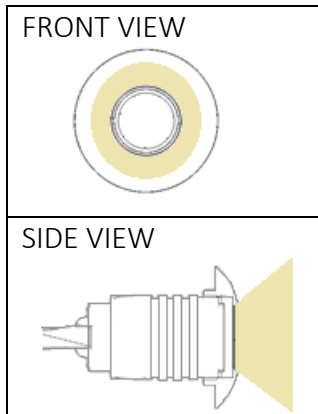

MINI SPOT DIFFUUS

- | | | | |
|-------------------------------------------------------------------------------------|-----------------------------------------------------------------------------------------------------|--------------------------------------------------------------------------------------------------------|----------------------------------------------------------------------------------------------------------|
| <ul style="list-style-type: none"> • Rated power 24V • IP66 | <ul style="list-style-type: none"> • Anodized aluminium • Orientation light | <ul style="list-style-type: none"> • Lifetime >50000 hour • Corrosion proof | <ul style="list-style-type: none"> • Light range up to 3m • Transformer for 230V |
|-------------------------------------------------------------------------------------|-----------------------------------------------------------------------------------------------------|--------------------------------------------------------------------------------------------------------|----------------------------------------------------------------------------------------------------------|

Output data

Watt	Color temperature	Lumen	Article number
2W	2700K	120lm	1.02.01.50

Accessories

Product	Article number
Gel connector	1.02.99.11
Driver	4.04.01.13
Spike	1.02.91.02

Led-e-Lux

MINI SPOT INBOUW

- Rated power 24V
- IP66
- Anodized aluminium
- orientation light
- Lifetime >50000 hour
- Corrosion proof
- Light range up to 3m
- Transformer for 230V

Output data

Watt	Color temperature	Lumen	Article number
2W	2700K	120lm	1.02.02.00

Accessories

Product	Article number
Gel connector	1.02.99.11
Driver	4.04.01.13
Mounting tube	40mm PVC tube

Led-e-Lux

MINI SPOT VINTAGE