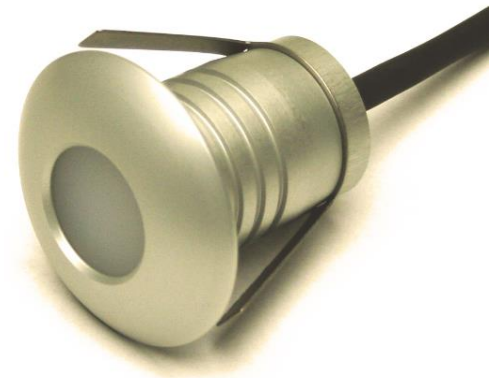

MINI SPOT DIFFUUS

- | | | | |
|-------------------------------------------------------------------------------------|-----------------------------------------------------------------------------------------------------|--------------------------------------------------------------------------------------------------------|----------------------------------------------------------------------------------------------------------|
| <ul style="list-style-type: none"> • Rated power 24V • IP66 | <ul style="list-style-type: none"> • Anodized aluminium • Orientation light | <ul style="list-style-type: none"> • Lifetime >50000 hour • Corrosion proof | <ul style="list-style-type: none"> • Light range up to 3m • Transformer for 230V |
|-------------------------------------------------------------------------------------|-----------------------------------------------------------------------------------------------------|--------------------------------------------------------------------------------------------------------|----------------------------------------------------------------------------------------------------------|

Output data

Watt	Color temperature	Lumen	Article number
2W	2700K	120lm	1.02.01.50

Accessories

Product	Article number
Gel connector	1.02.99.11
Driver	4.04.01.13
Spike	1.02.91.02

Led-e-Lux

MINI SPOT INBOUW

- Rated power 24V
- IP66
- Anodized aluminium
- orientation light
- Lifetime >50000 hour
- Corrosion proof
- Light range up to 3m
- Transformer for 230V

Output data

Watt	Color temperature	Lumen	Article number
2W	2700K	120lm	1.02.02.00

Accessories

Product	Article number
Gel connector	1.02.99.11
Driver	4.04.01.13
Mounting tube	40mm PVC tube

Led-e-Lux

MINI SPOT VINTAGE