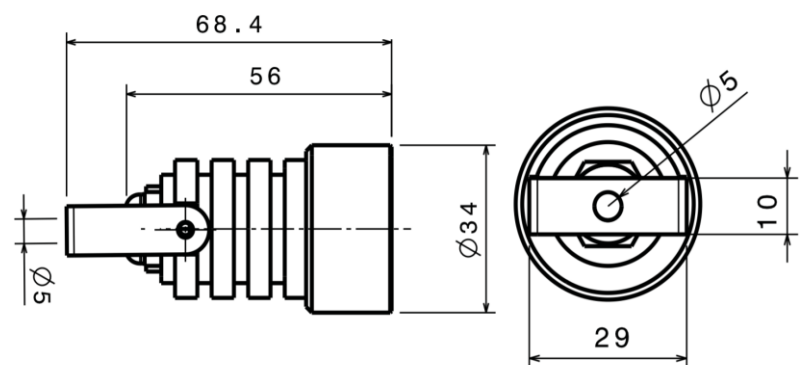

Output data

Watt	Color temperature	Lumen	Article number
2W	2700K	120lm	1.02.01.50

Accessories

Product	Article number
Gel connector	1.02.99.11
Driver	4.04.01.13
Spike	1.02.91.02

Led-e-Lux

MINI SPOT INBOUW

- Rated power 24V
- IP66
- Anodized aluminium
- orientation light
- Lifetime >50000 hour
- Corrosion proof
- Light range up to 3m
- Transformer for 230V

Output data

Watt	Color temperature	Lumen	Article number
2W	2700K	120lm	1.02.02.00

Accessories

Product	Article number
Gel connector	1.02.99.11
Driver	4.04.01.13
Mounting tube	40mm PVC tube

Led-e-Lux

MINI SPOT VINTAGE

- | | | | |
|-----------------------------------------------------------------------------------------|-----------------------------------------------------------------------------------------------------|--------------------------------------------------------------------------------------------------------|-------------------------------------------------------------------------------------------------|
| <ul style="list-style-type: none"> • Rated power 24/230V • IP66 | <ul style="list-style-type: none"> • Anodized aluminium • Orientation light | <ul style="list-style-type: none"> • Lifetime >50000 hour • Corrosion proof | <ul style="list-style-type: none"> • Light range up to 3m • Up lighting |
|-----------------------------------------------------------------------------------------|-----------------------------------------------------------------------------------------------------|--------------------------------------------------------------------------------------------------------|-------------------------------------------------------------------------------------------------|